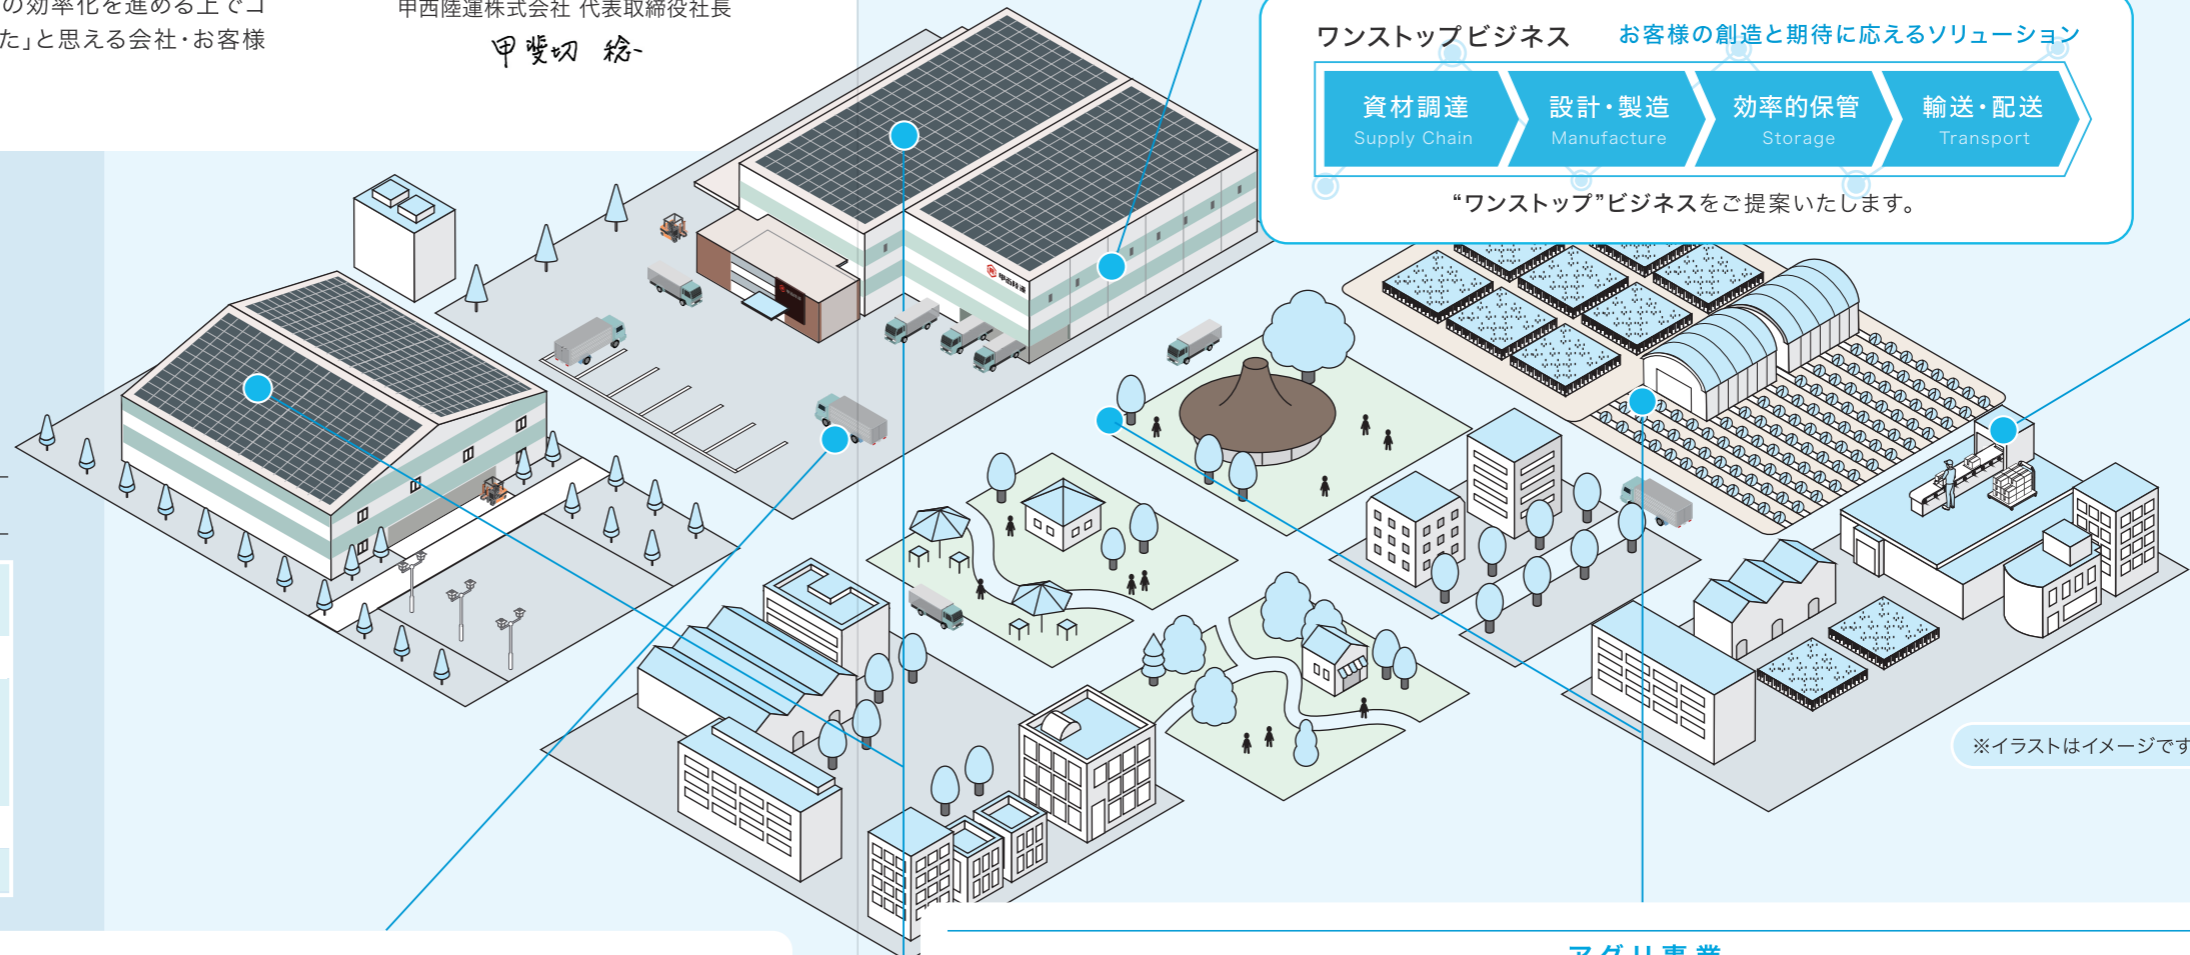

ワンストップビジネス お客様の創造と期待に応えるソリューション

“ワンストップ”ビジネスをご提案いたします。

※イラストはイメージです

会社概要

社名	甲西陸運株式会社 (KOUSEI RIKUUN Co., Ltd.)
代表者	甲斐切 稔
本社所在地	〒520-3233 滋賀県湖南市柑子袋278 TEL:0748-72-1243 FAX:0748-72-5414
資本金	1億円
設立	1965年1月19日